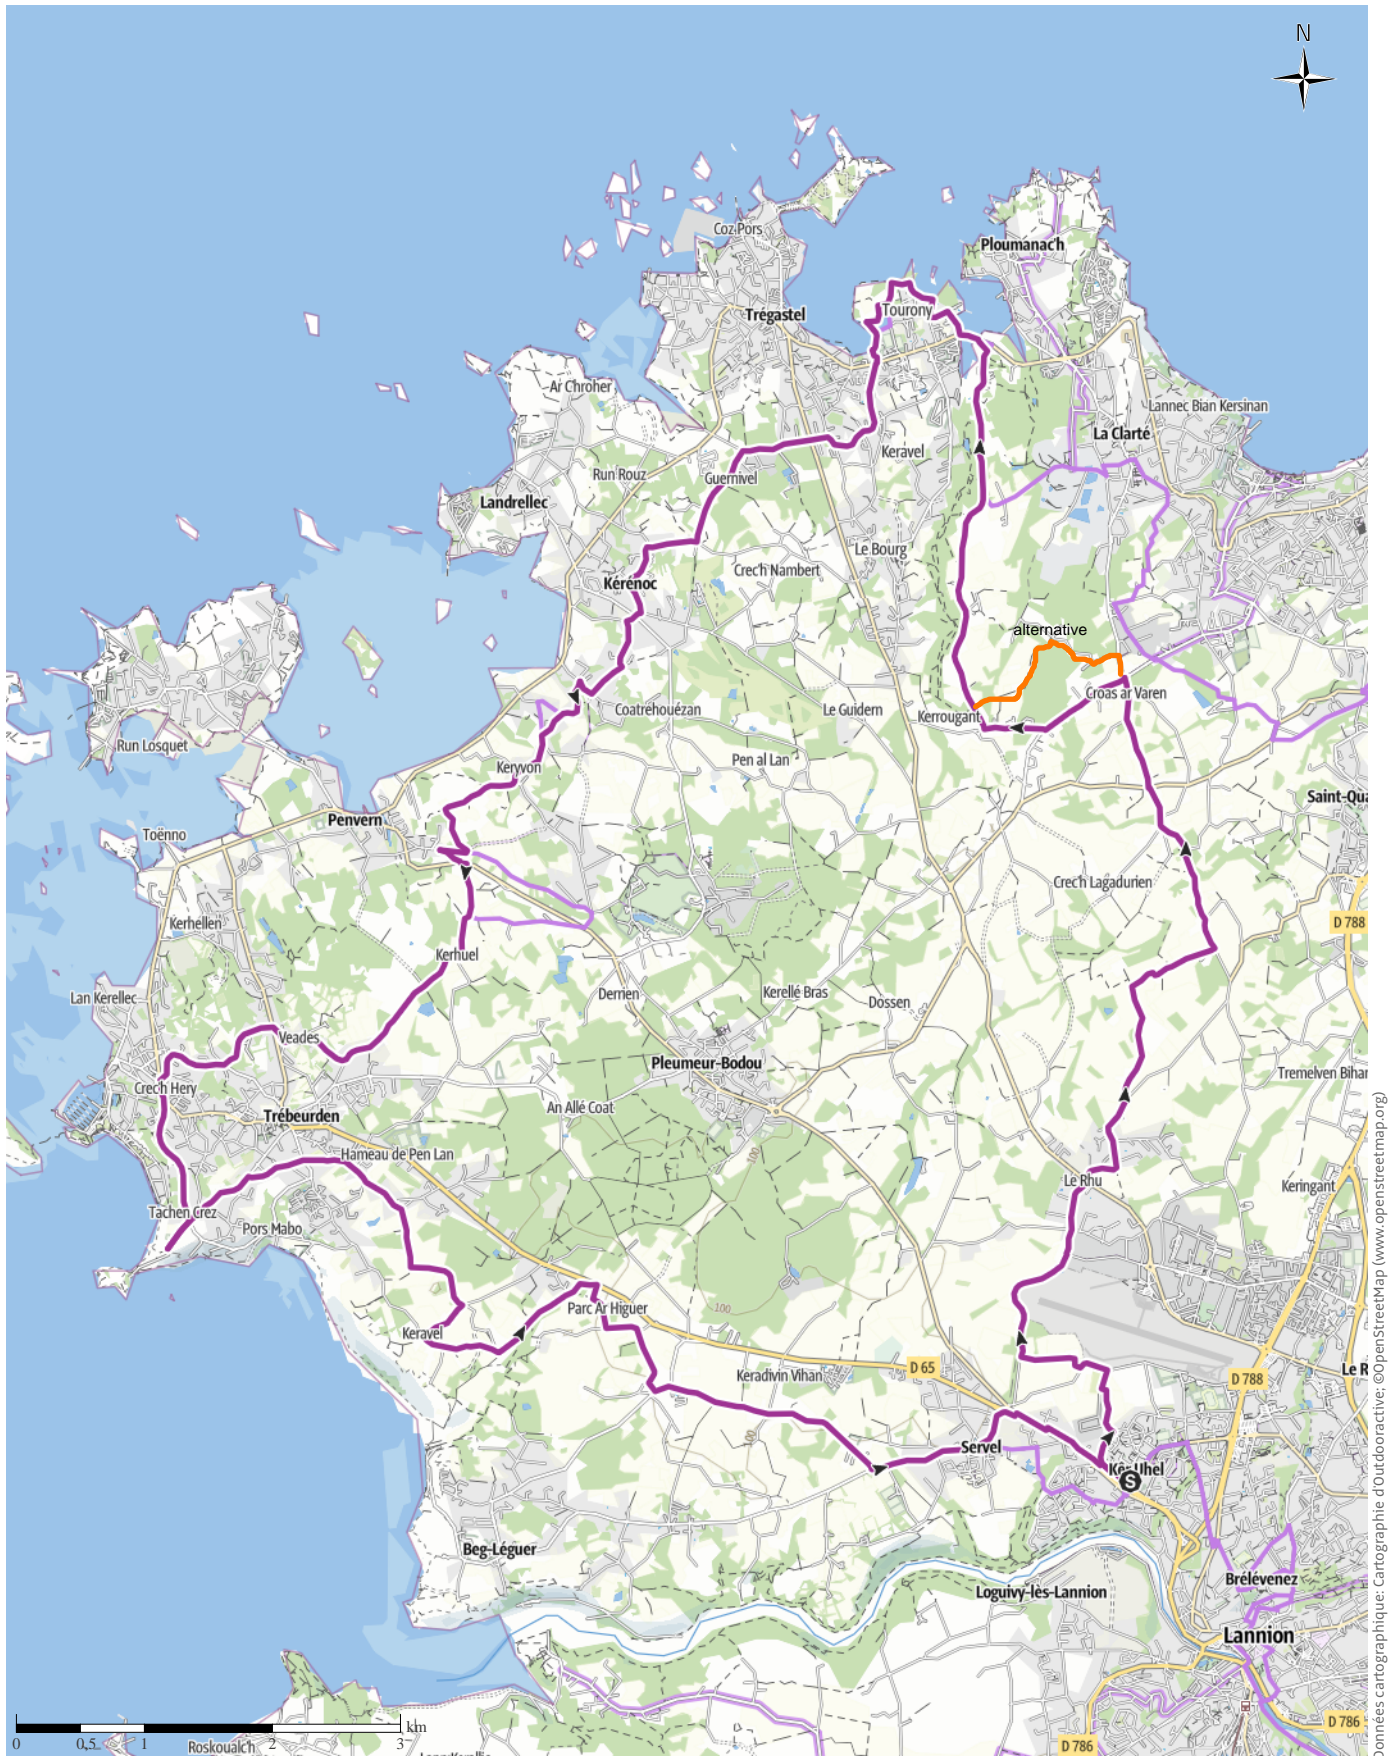

# Lannion - Costaérès - Trébeurden - Serval

↔ 38,9 km

🕒 2:50 h.

▲ 284 m

▼ 268 m

Difficulté -

## Lannion - Costaérès - Trébeurden - Serval

## Types de voie

Asphalte	28,7 km
Chemin de terre	0,4 km
Chemin	1,7 km
Sentier	2,7 km
Route	4,9 km
Inconnu	0,4 km