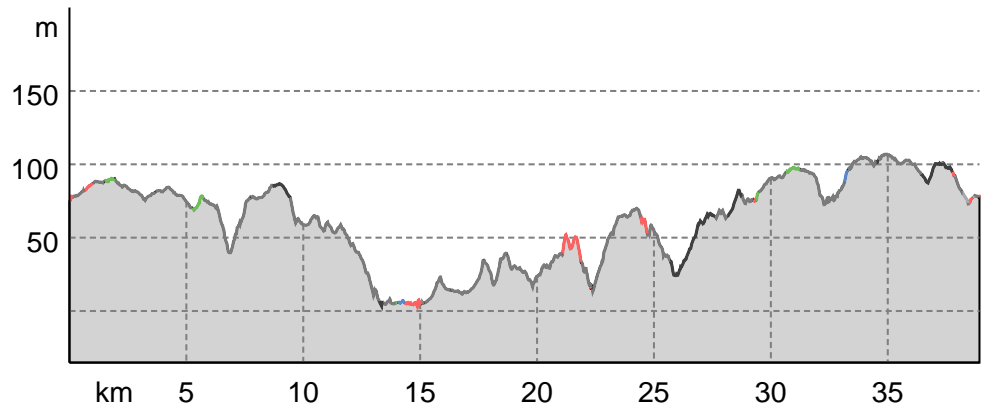

# Lannion - Costaérès - Trébeurden - Serval

↔ 38,9 km

🕒 2:50 h.

▲ 284 m

▼ 268 m

Difficulté -

## Types de voie

Asphalte	28,7 km
Chemin de terre	0,4 km
Chemin	1,7 km
Sentier	2,7 km
Route	4,9 km
Inconnu	0,4 km

## Profil altimétrique

## Balade à vélo

Distance ↔ 38,9 km

Durée 🕒 2:50 h.

Dénivelé positif ▲ 284 m

Dénivelé négatif ▼ 268 m

Altitude