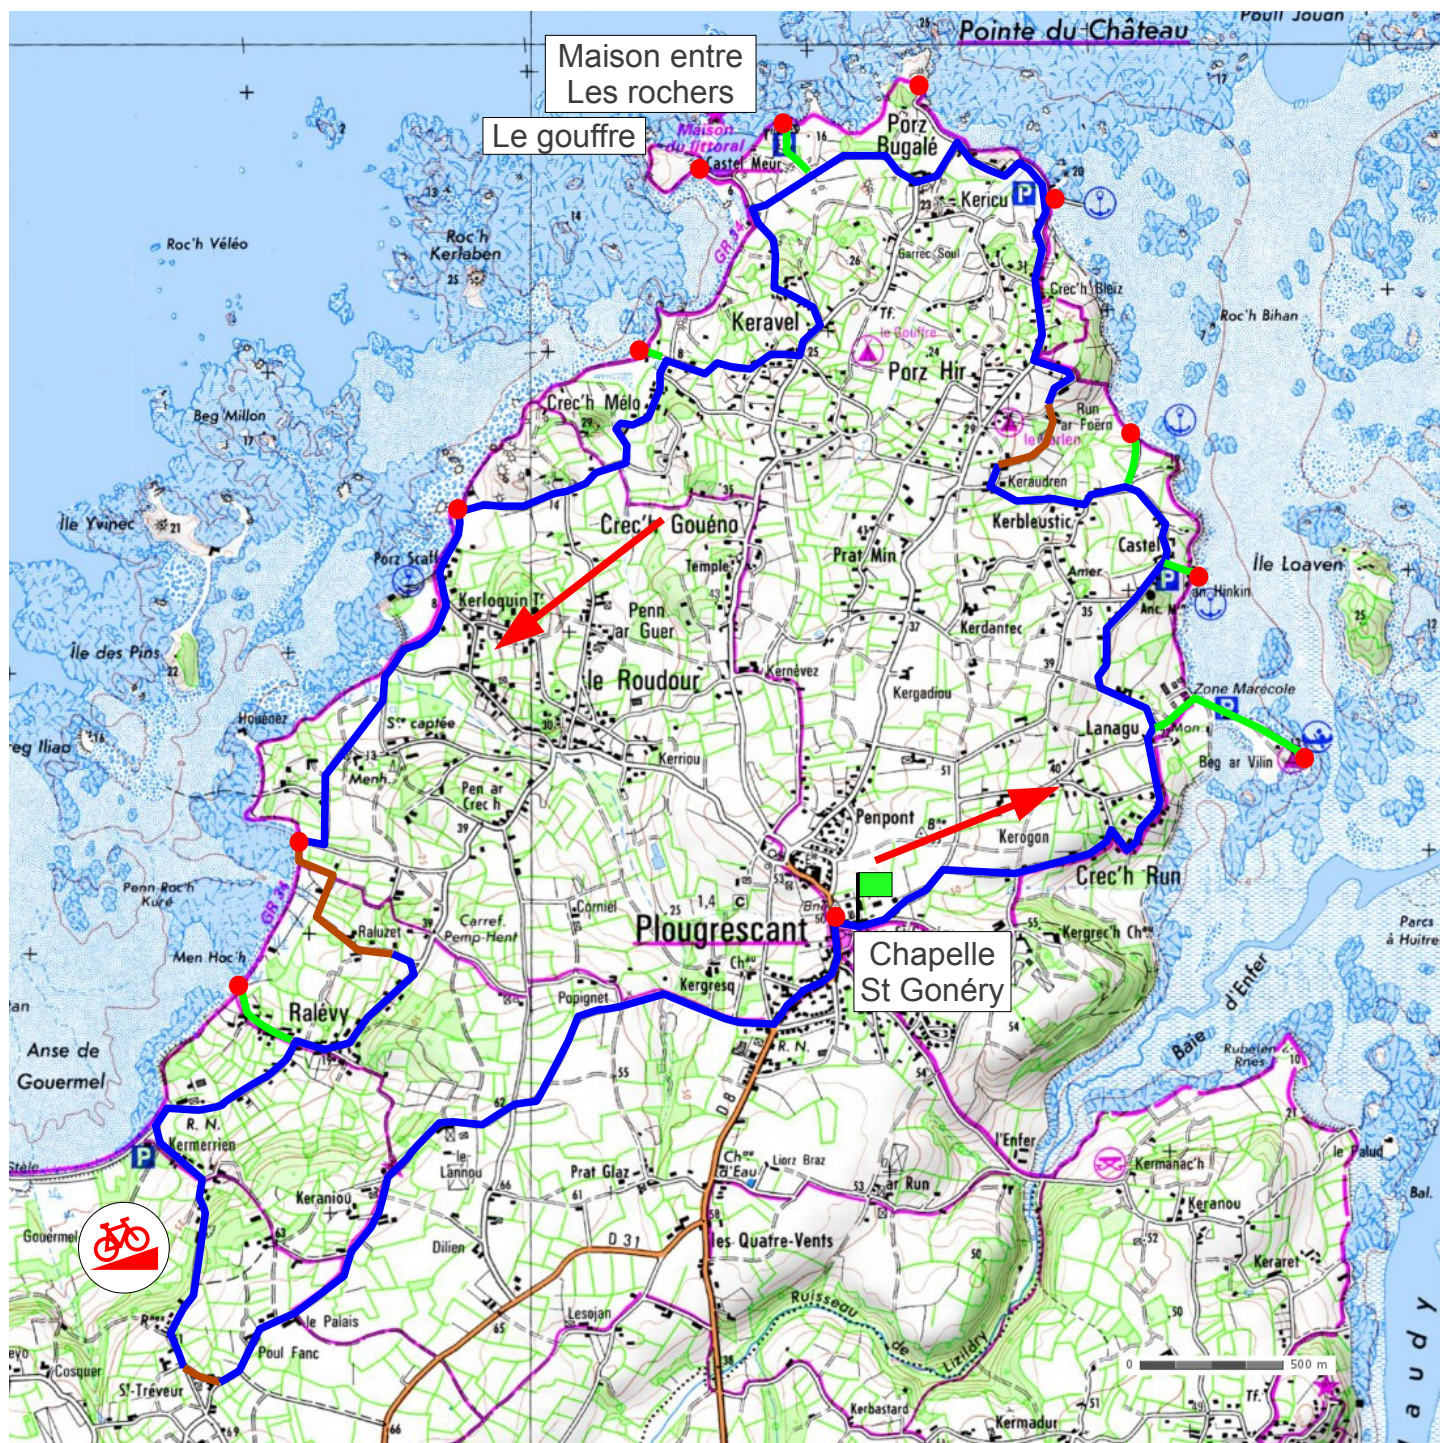

Ce superbe circuit de difficulté moyenne vous offrira une succession de points de vues sur la mer. Le sens conseillé permet de rouler côté mer.

— portion de chemin